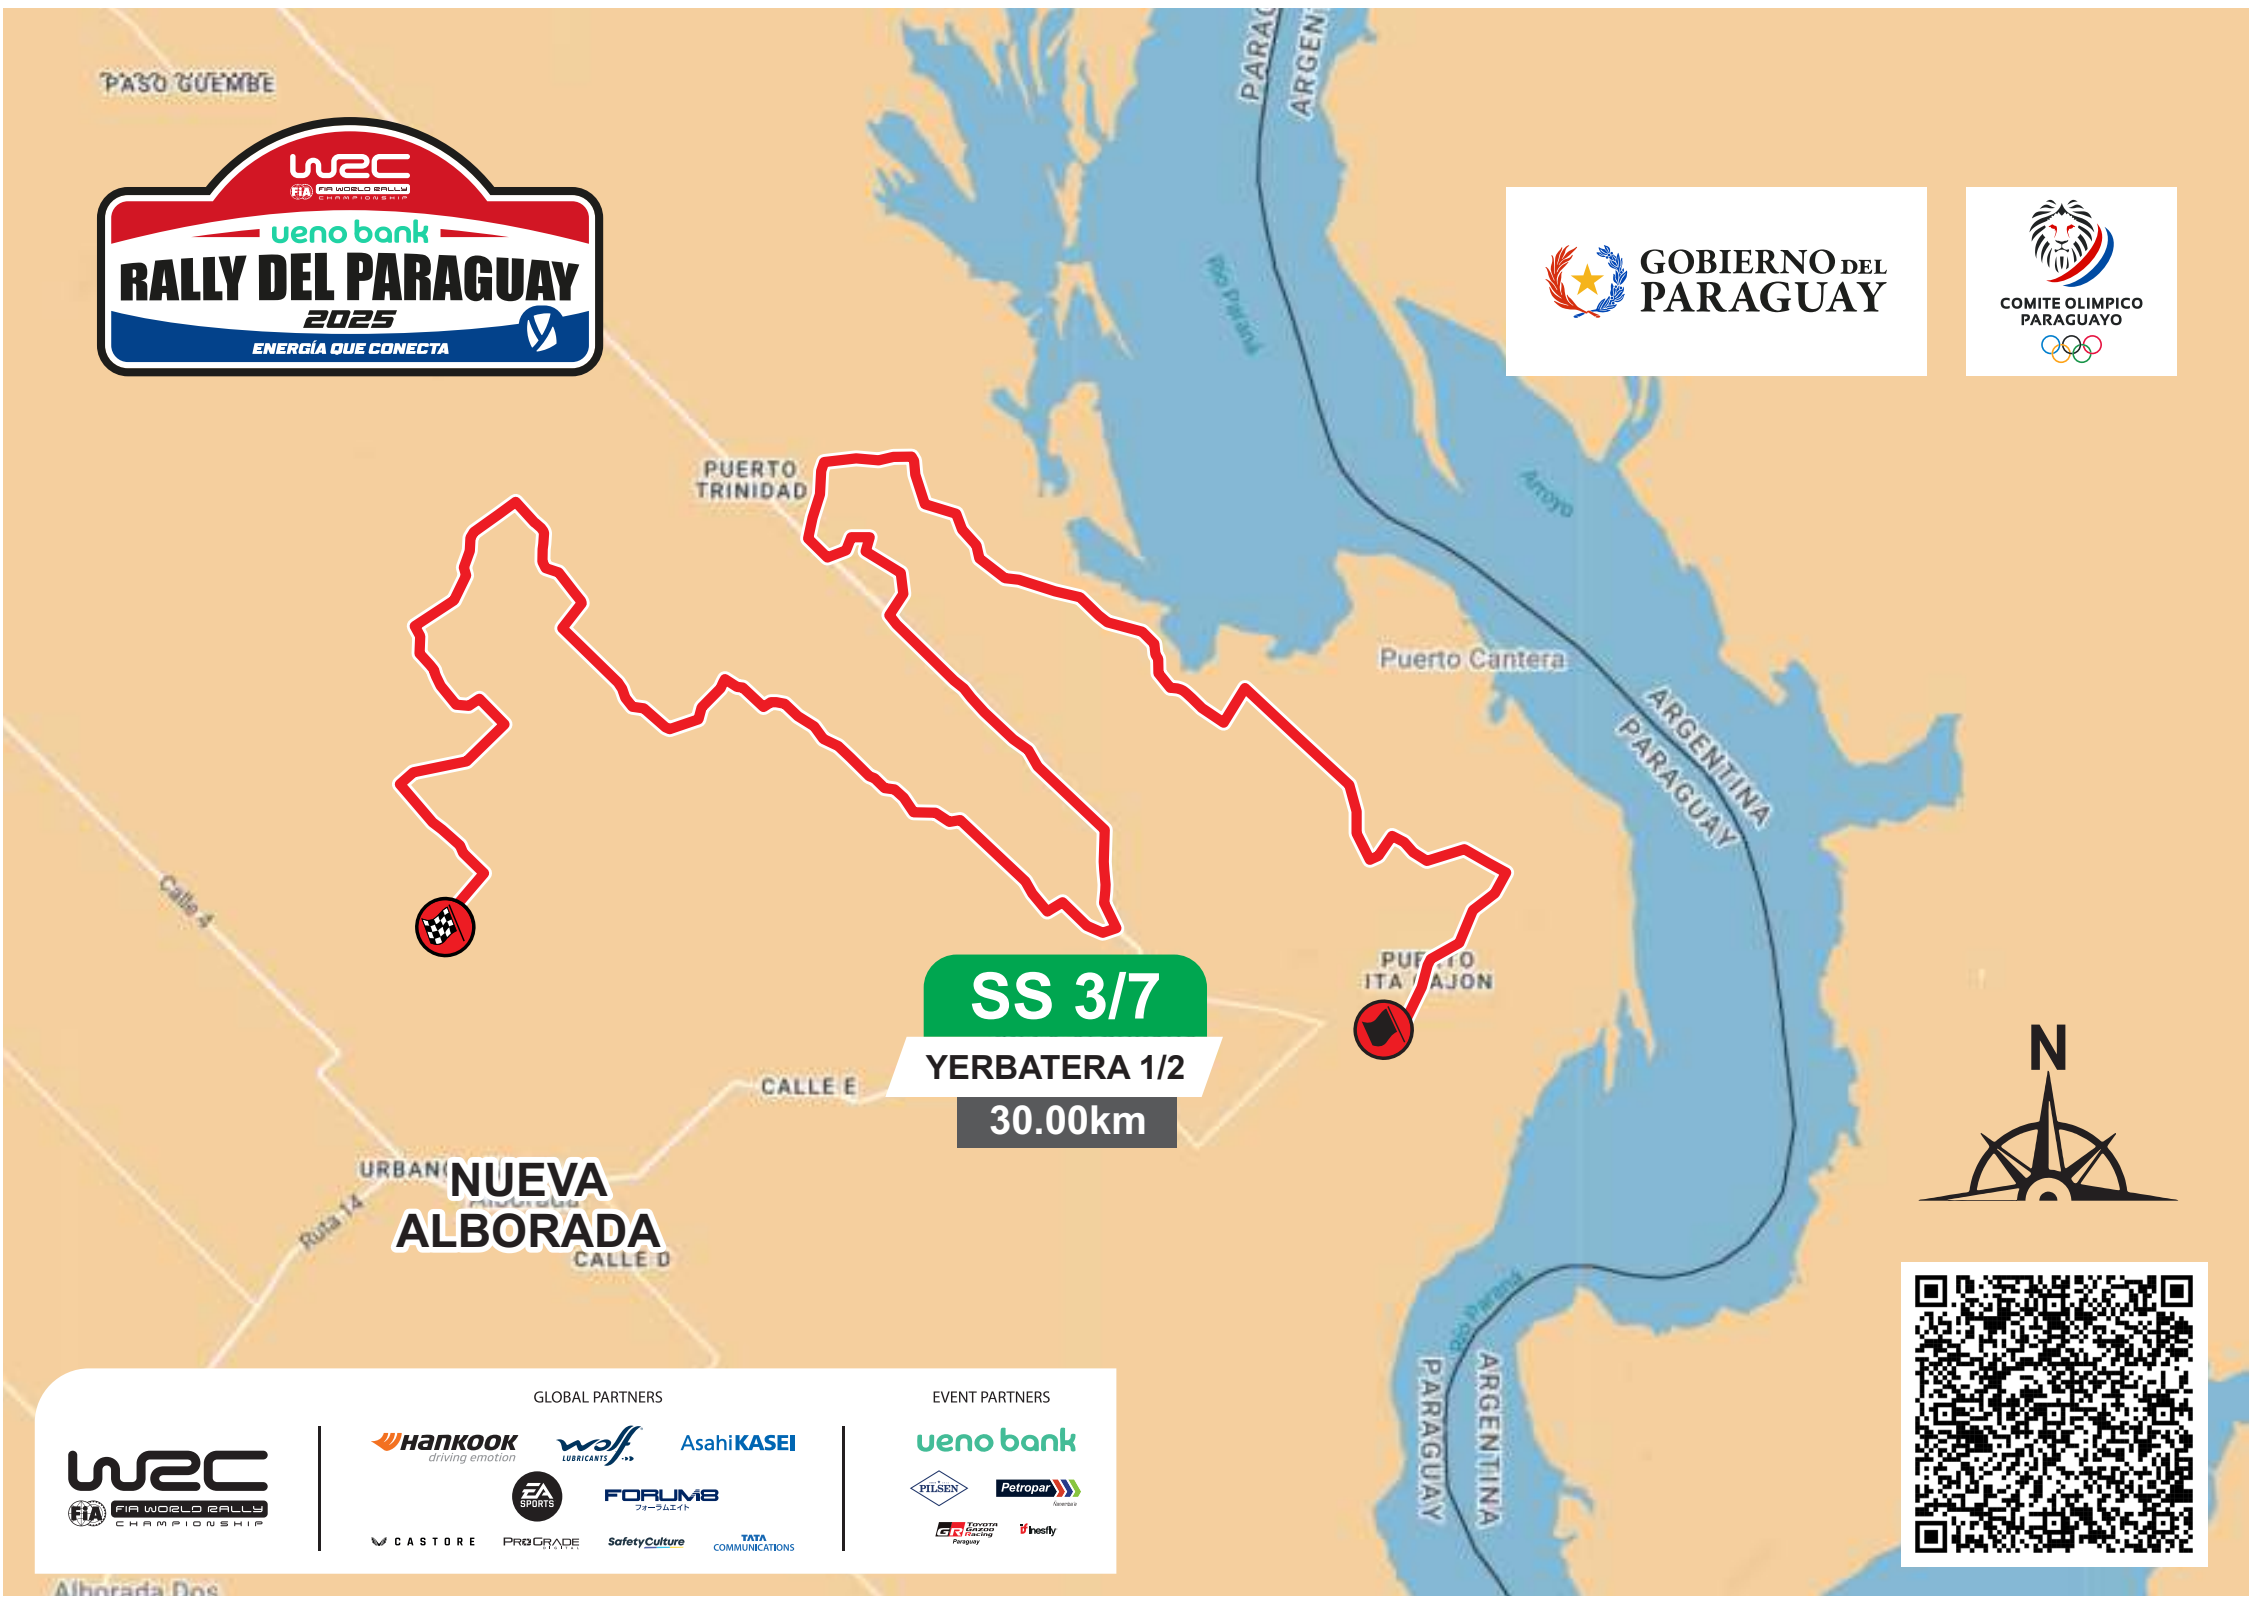

NUEVA ALBORADA 1/2

19.25km

GLOBAL PARTNERS

EVENT PARTNERS

PASO GUEMBE

PUERTO TRINIDAD

Puerto Cantera

ARGENTINA PARAGUAY

SS 3/7

YERBATERA 1/2

30.00km

URBANA NUEVA ALBORADA CALLE D

CALLE E

PUERTO ITAIPAJON

GLOBAL PARTNERS

EVENT PARTNERS

Alborada Dos

SSS 4/8
AUTÓDROMO 1/2
2.50km

URUSAPUCAI
URU SAPUKAI

CALLE C

CALLE B NORTE

NORTE

CAPITÁN MIRANDA

BARRIO SAN JOSE

EVENT PARTNERS

STAGE SCHEDULE

Friday

Cambyreta	08:03/13:20
Nueva Alborada	08:51/14:08
Yerbatera	09:46/15:03
Autodromo	10:47/16:44

Saturday

Carmen del Parana	8:05/14:05
Artigas	9:08/15:08
Cantera	10:21/16:21
Autodromo	11:35