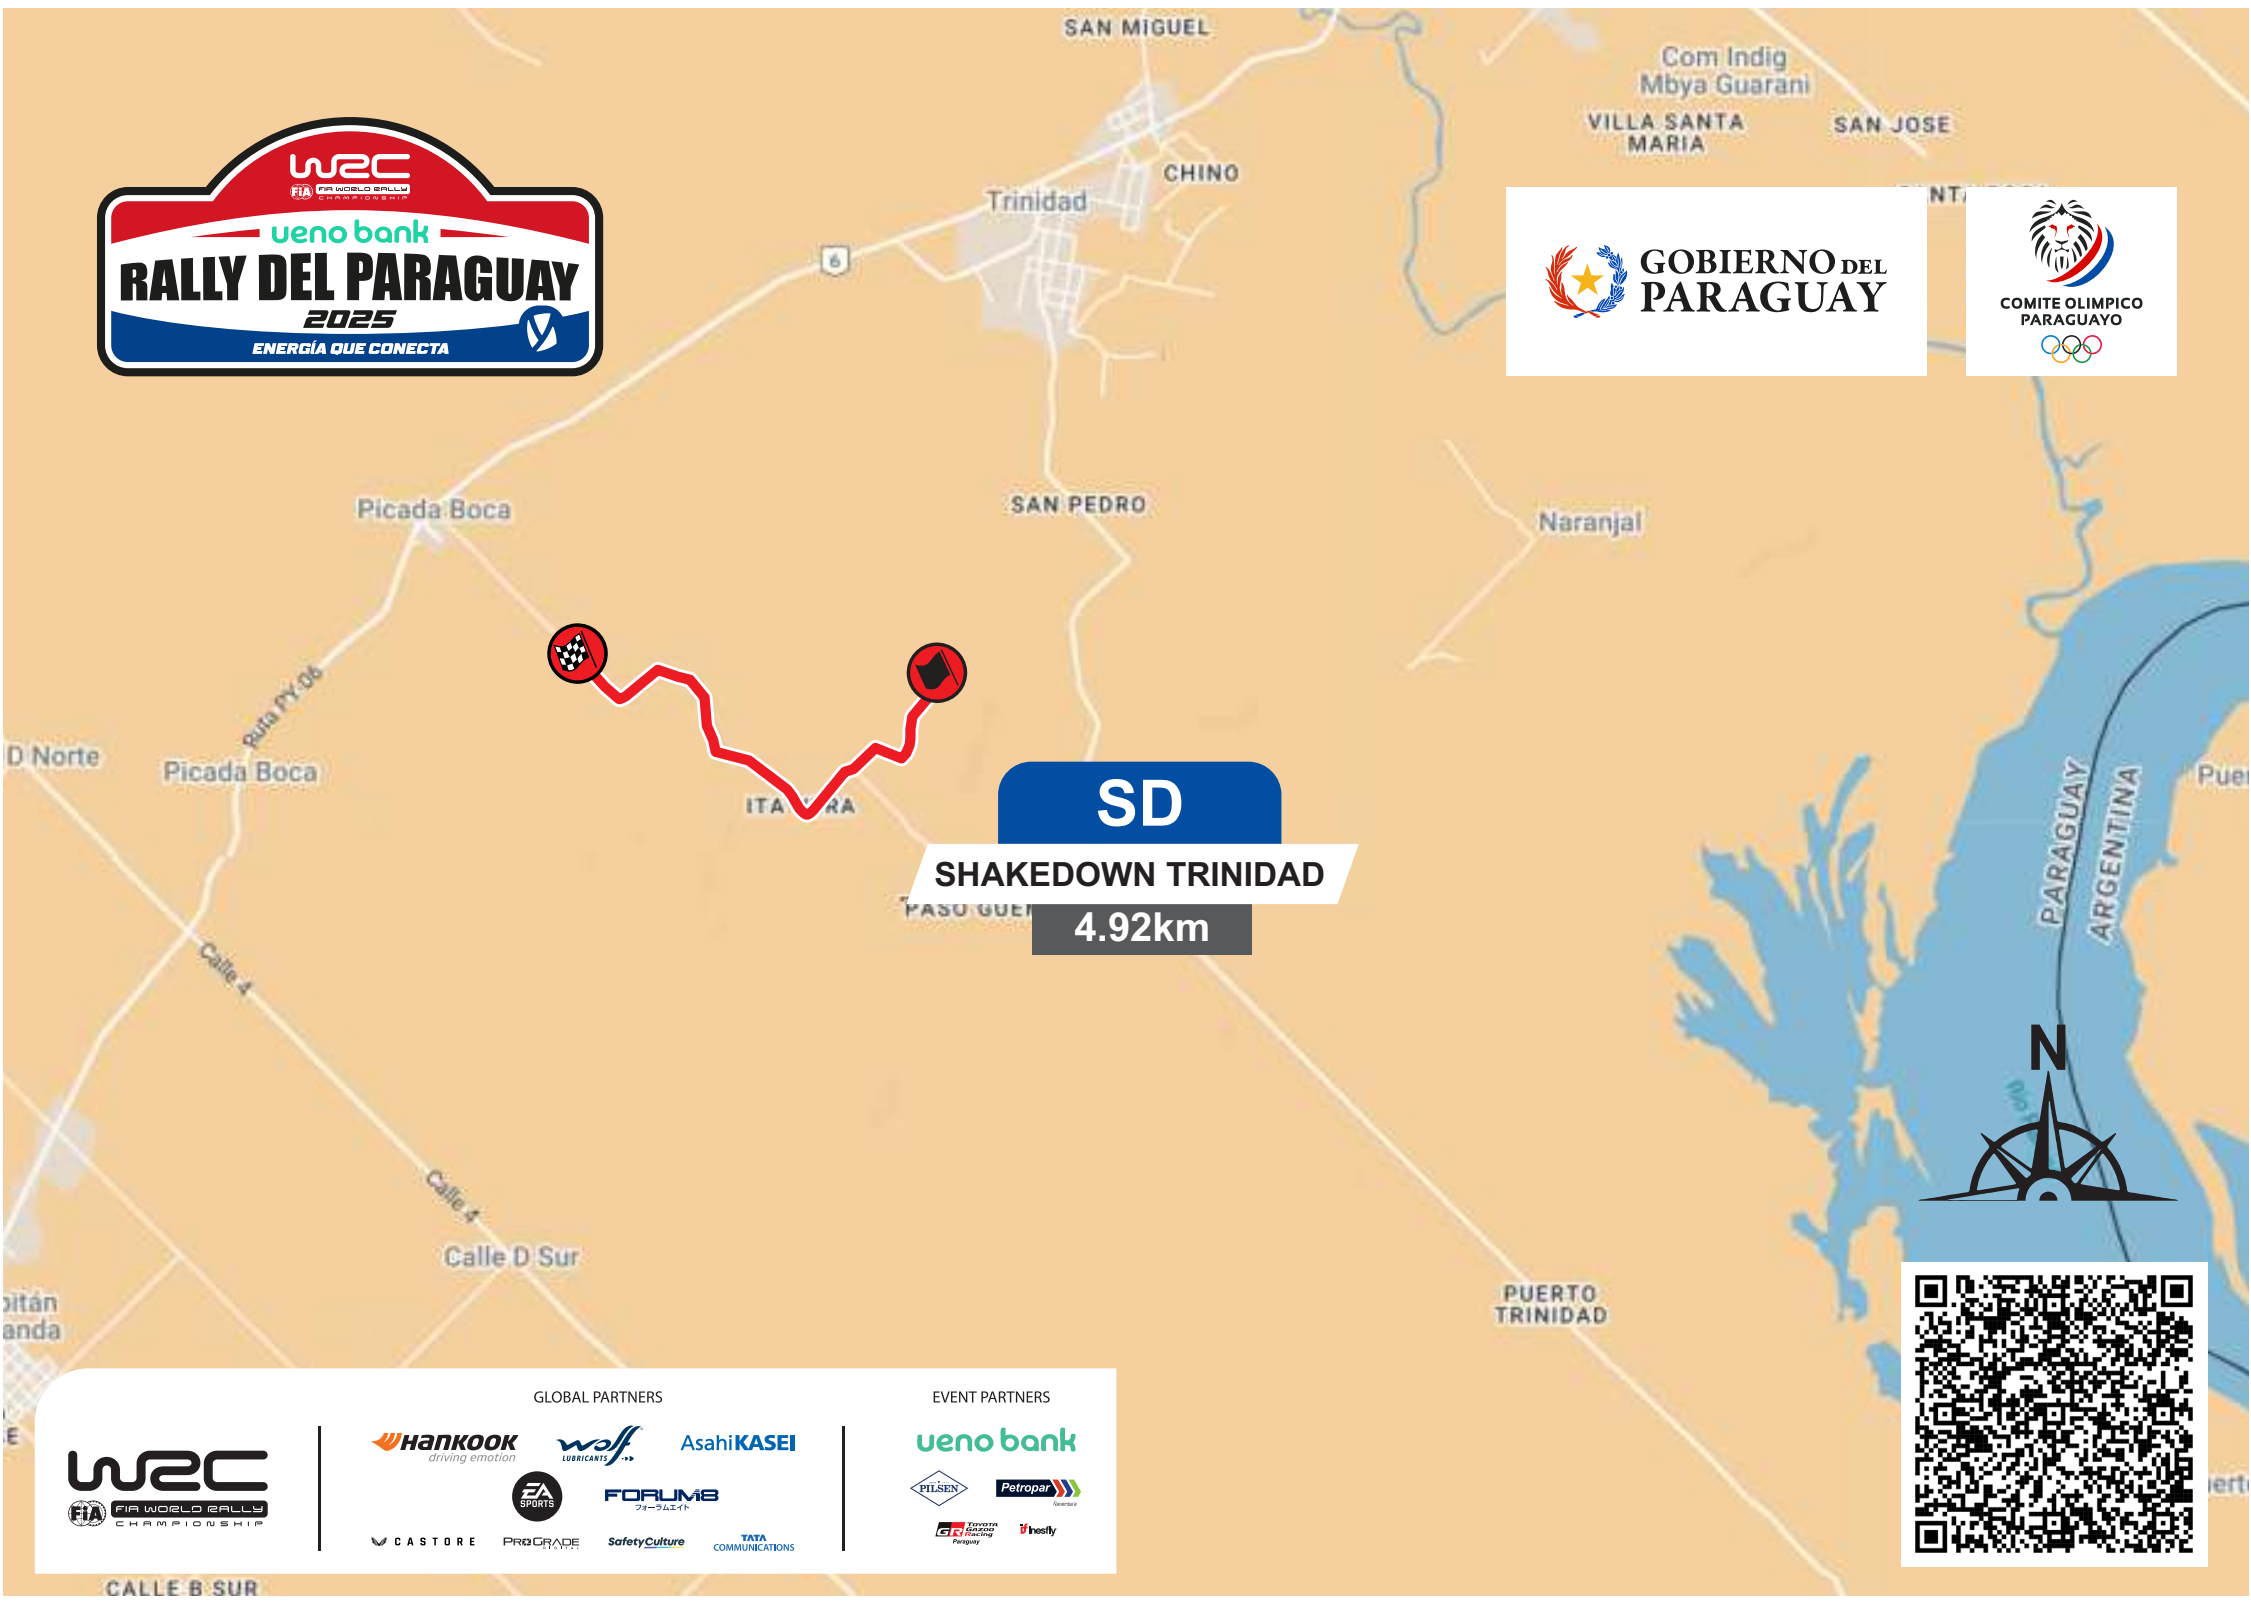

SD

SHAKEDOWN TRINIDAD

4.92km