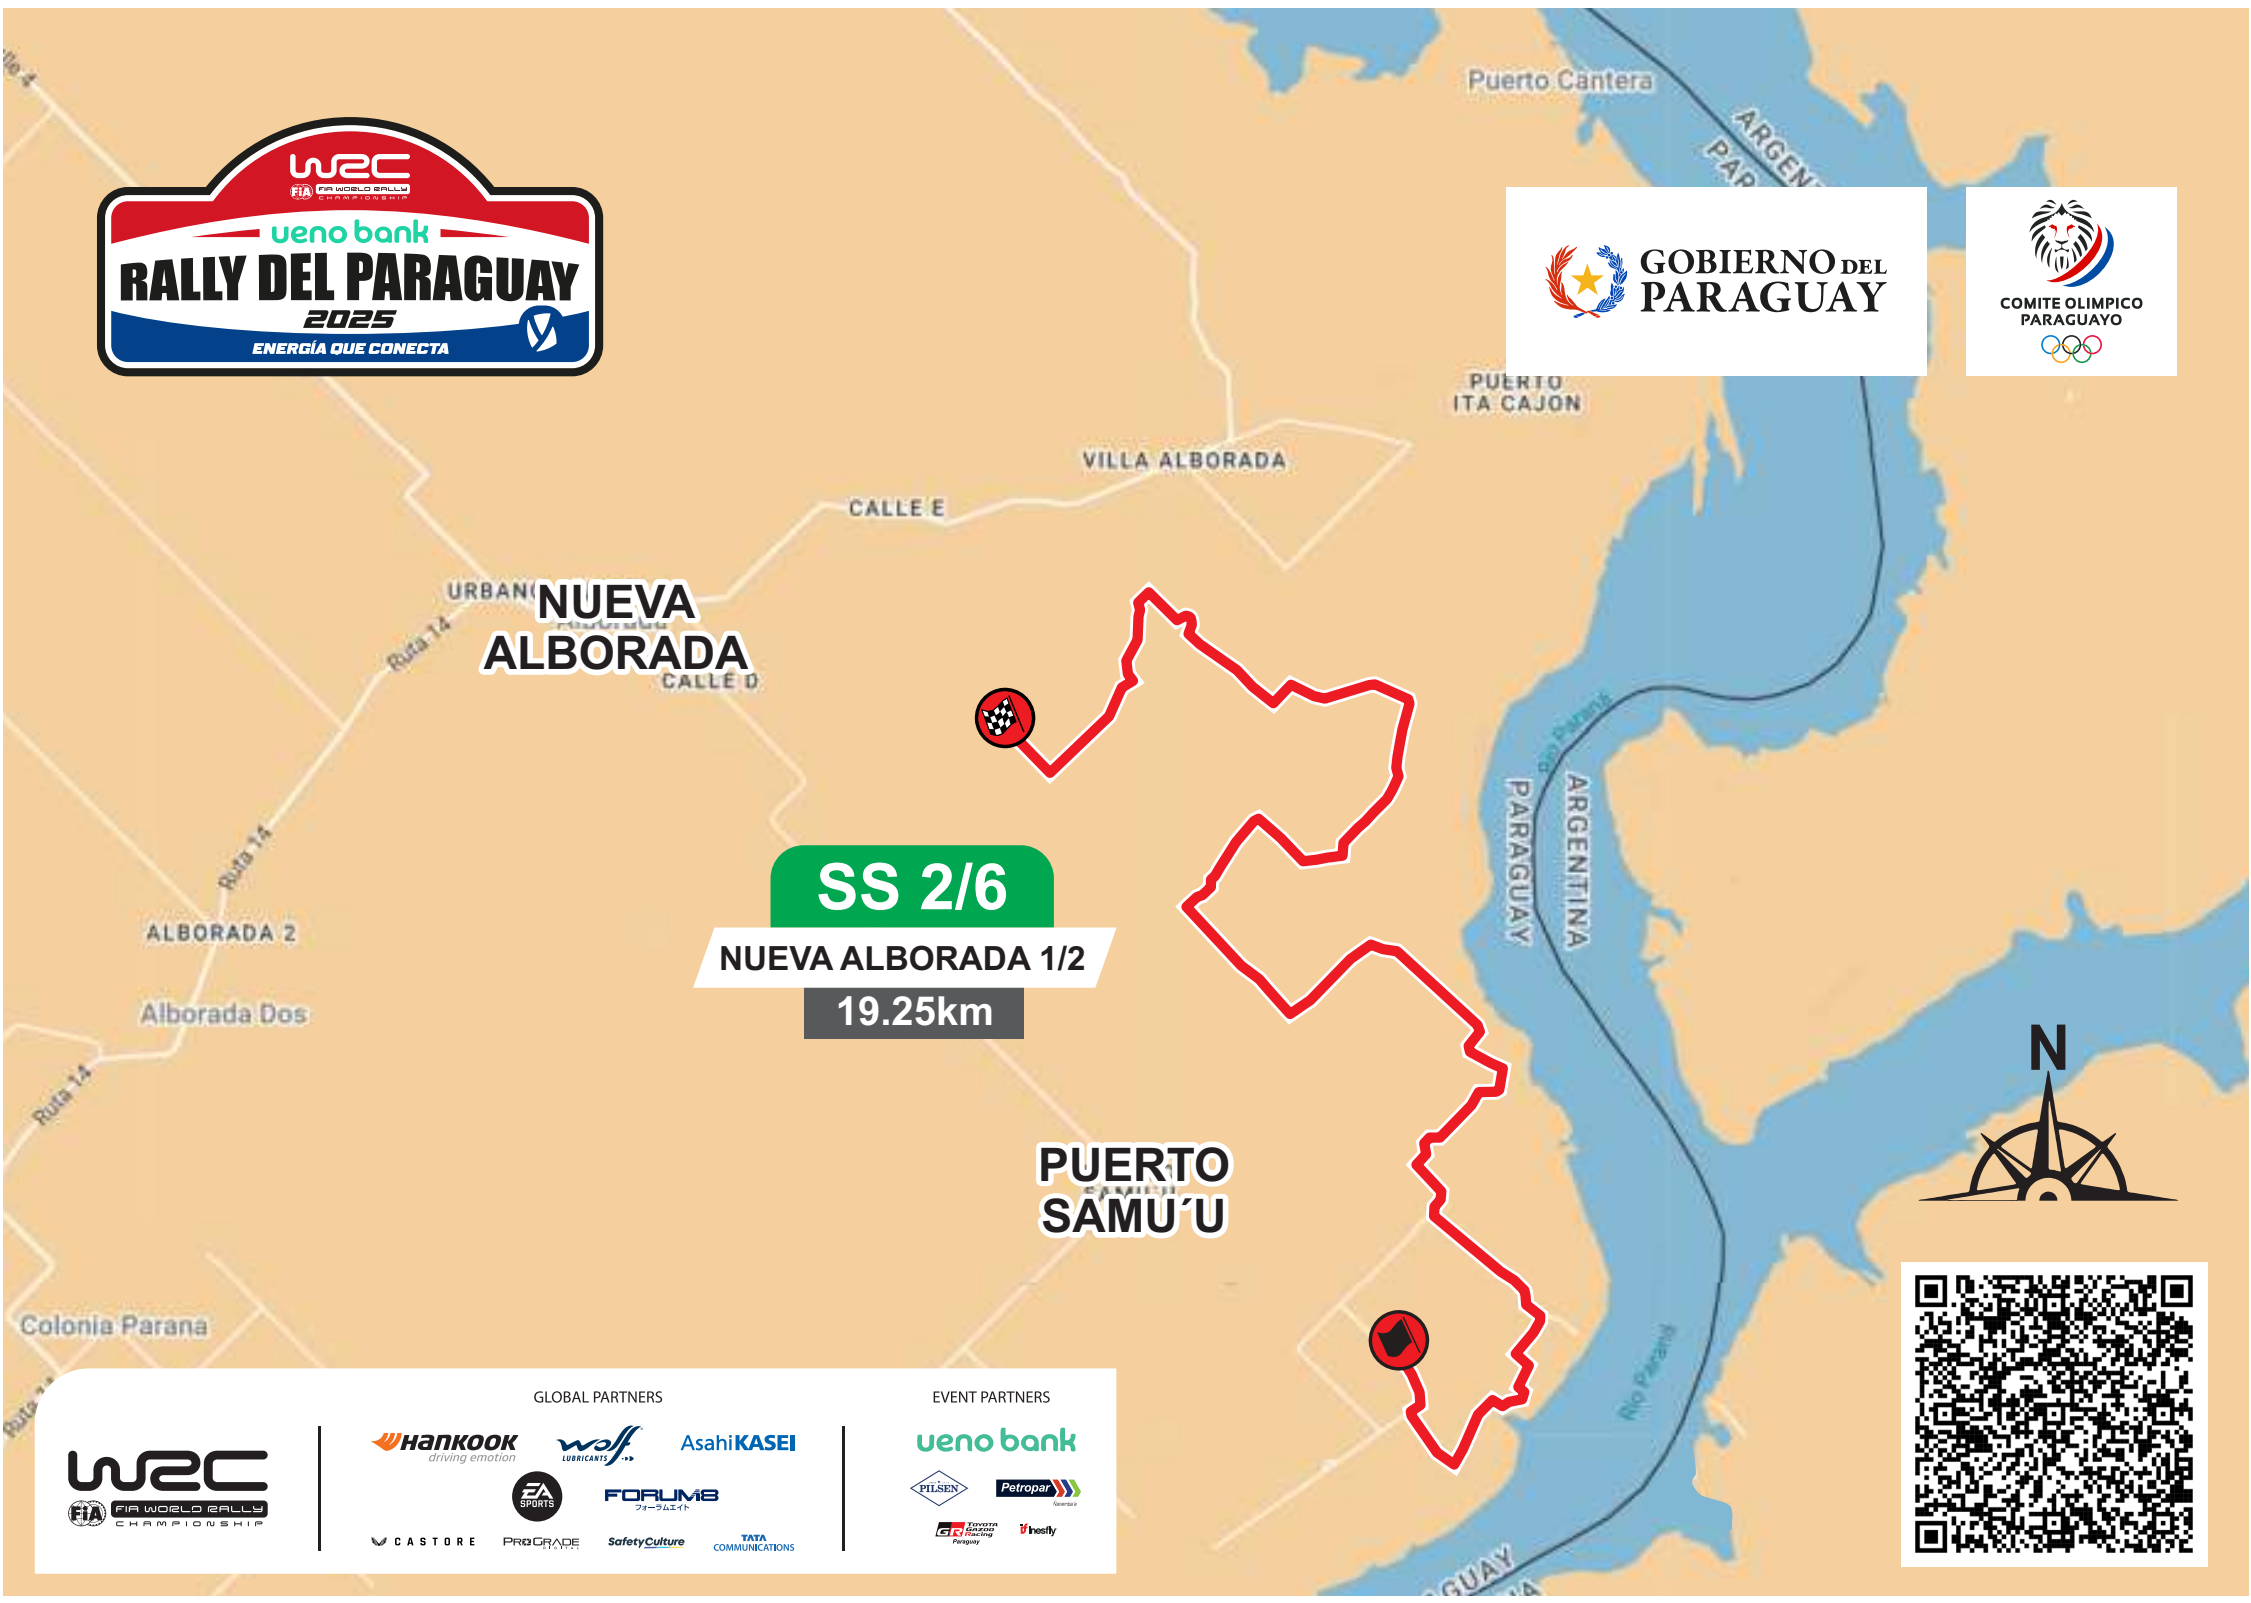

EVENT PARTNERS

CALLE B SUR

DAY 2 - FRIDAY

CAMBYRETÁ

SS 1/5
CAMBYRETA 1/2
18.70km

GLOBAL PARTNERS

EVENT PARTNERS

SS 2/6

NUEVA ALBORADA 1/2

19.25km

GLOBAL PARTNERS

EVENT PARTNERS

PASO GUEMBE

PUERTO TRINIDAD

Puerto Cantera

ARGENTINA PARAGUAY

SS 3/7

YERBATERA 1/2

30.00km

URBANA NUEVA ALBORADA CALLE D

CALLE E

PUERTO ITAIPAJON

GLOBAL PARTNERS

EVENT PARTNERS