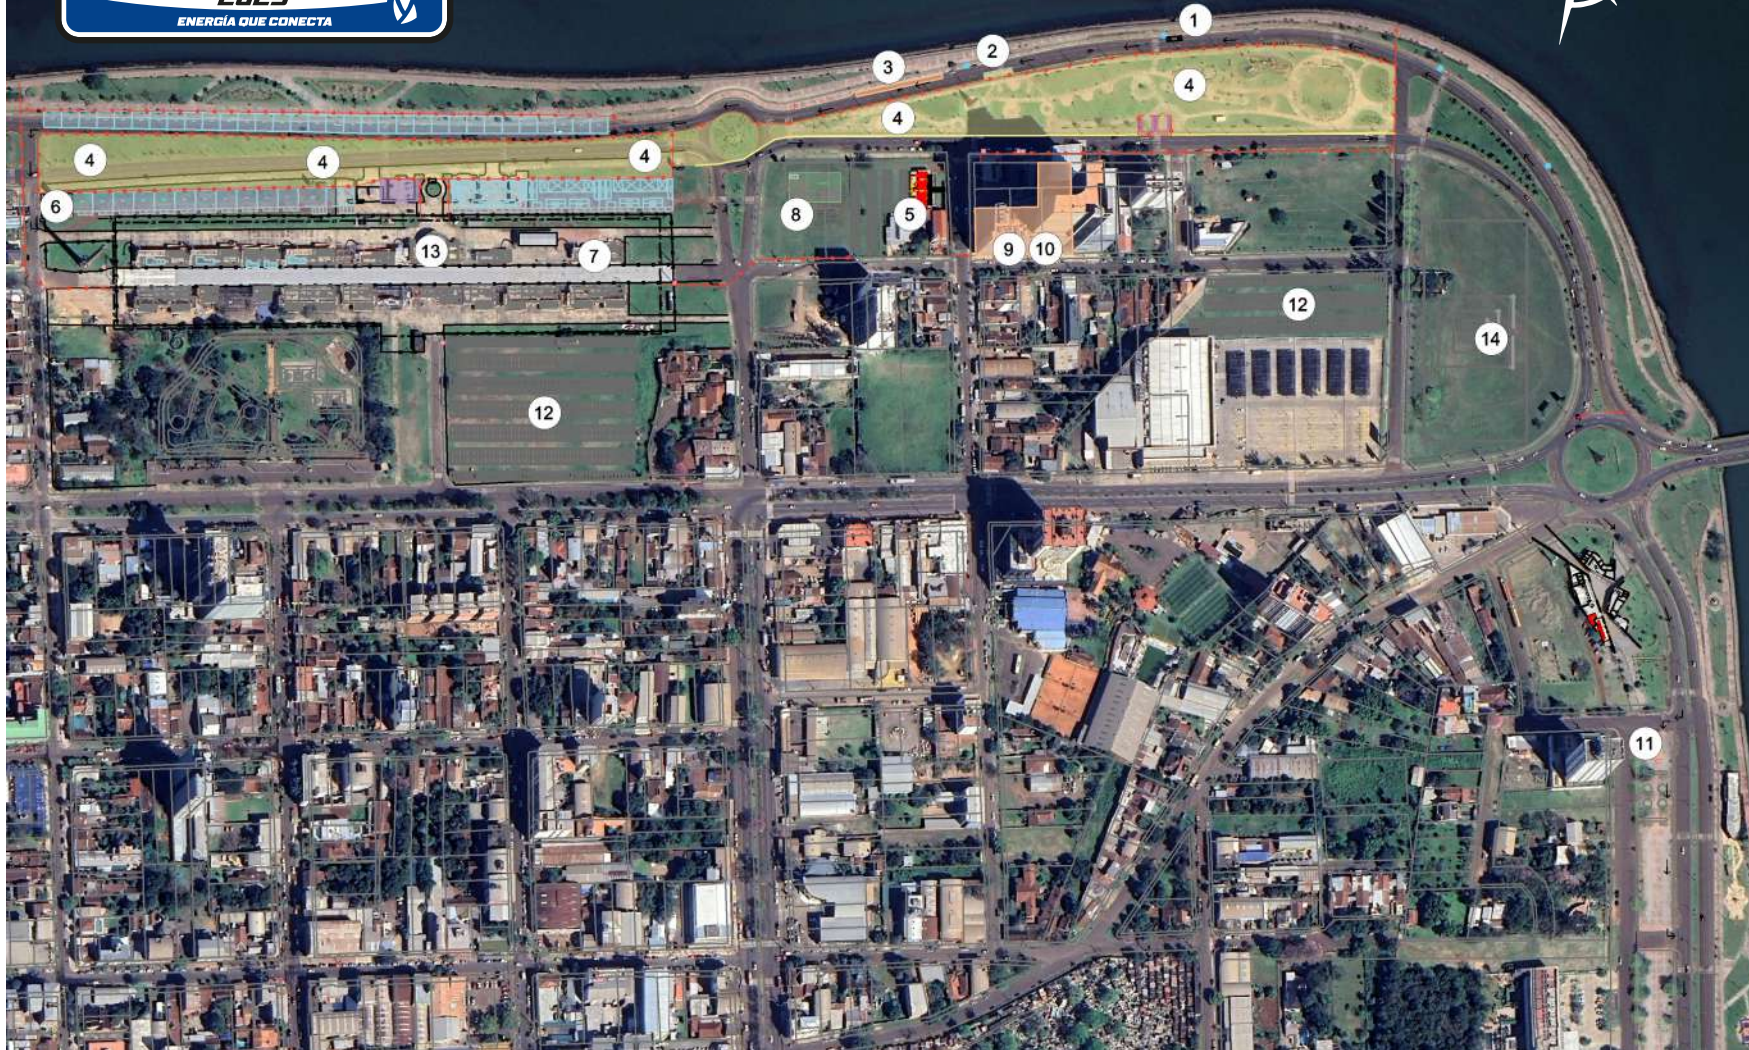

LEGEND LEYENDA	
DESCRIPTION DESCRIPCION	ICON ICONO
TEAMS AREA AREA DE EQUIPOS	
FAN ZONE ZONA DE PUBLICO	
OPERATIONS OPERACIONES	
VIP AREA AREA VIP	
BROADCAST AREA DE TV	
PRESS PRENSA	
TECNICAL SPACES ESPACIOS TECNICOS	

FENCES / VALLAS	
EXISTING FENCE VALLADO EXISTENTE	
OVERLAY LOW FENCE TEMPORAL VALLAS BAJAS	
OVERLAY HIGH FENCE TEMPORAL VALLAS ALTAS	
OVERLAY HIGH FENCE TEMPORAL VALLAS CIEGAS	

- **1 CARWASH ZONE**
  Zona de lavado
- **2 MEDIA ZONE**
  Zona de prensa
- **3 REGROUP ZONE**
  Zona de reagrupe
- **4 FAN ZONE**
  Zona de público
- **5 CATERING**
  Comedor
- **6 HANKOOK ZONE**
  Zona Hankook
- **7 MEDICAL CENTER**
  Centro Medico
- **8 TV COMPOUND**
  Centro de TV
- **9 HQ**
  Control de Carrera
- **10 MEDIA CENTER**
  Sala de prensa
- **11 REFUEL ZONE**
  Zona de carga de combustible
- **12 PARKINGS**
  Estacionamientos
- **13 COL OFFICE**
  Oficinas de comite organizador
- **14 HELIPIERTO**
  Helipuerto

GLOBAL PARTNERS

EVENT PARTNERS

GRAPHIC SCALE
ESCALA GRAFICA 1:3000
0m 20m 40m 60m