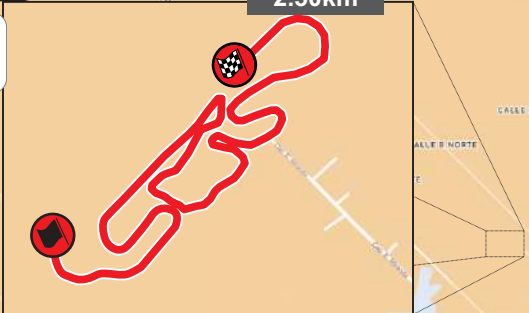

COL RUSA

INMACULADA CONCEPCION

CALLE B

GLOBAL PARTNERS

EVENT PARTNERS

DAY 2 - FRIDAY

SSS 4/8
AUTÓDROMO 1/2
2.50km

CAPITÁN MIRANDA