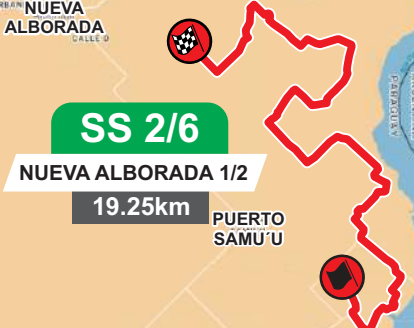

Alborada Dos

SSS 4/8
AUTÓDROMO 1/2
2.50km

URUSAPUCAI
URU SAPUKAI

CALLE C

CALLE B NORTE

NORTE

CAPITÁN MIRANDA

BARRIO SAN JOSE

COL RUSA

INMACULADA CONCEPCION

CALLE B

GLOBAL PARTNERS

EVENT PARTNERS

DAY 2 - FRIDAY

SSS 4/8
AUTÓDROMO 1/2
2.50km

CAPITÁN MIRANDA

SS 3/7
YERBATERA 1/2
30.00km

SS 2/6
NUEVA ALBORADA 1/2
19.25km

SS 1/5
CAMBYRETA 1/2
18.70km

GLOBAL PARTNERS

EVENT PARTNERS

DAY 3 - SATURDAY

Tupasy Potrero

SAN MARTIN

CARMEN DEL PARANÁ

SS 9/13

CARMEN DEL PARANÁ 1/2

18.67km

Caraguatá

Karuata

San Luis

San Juan